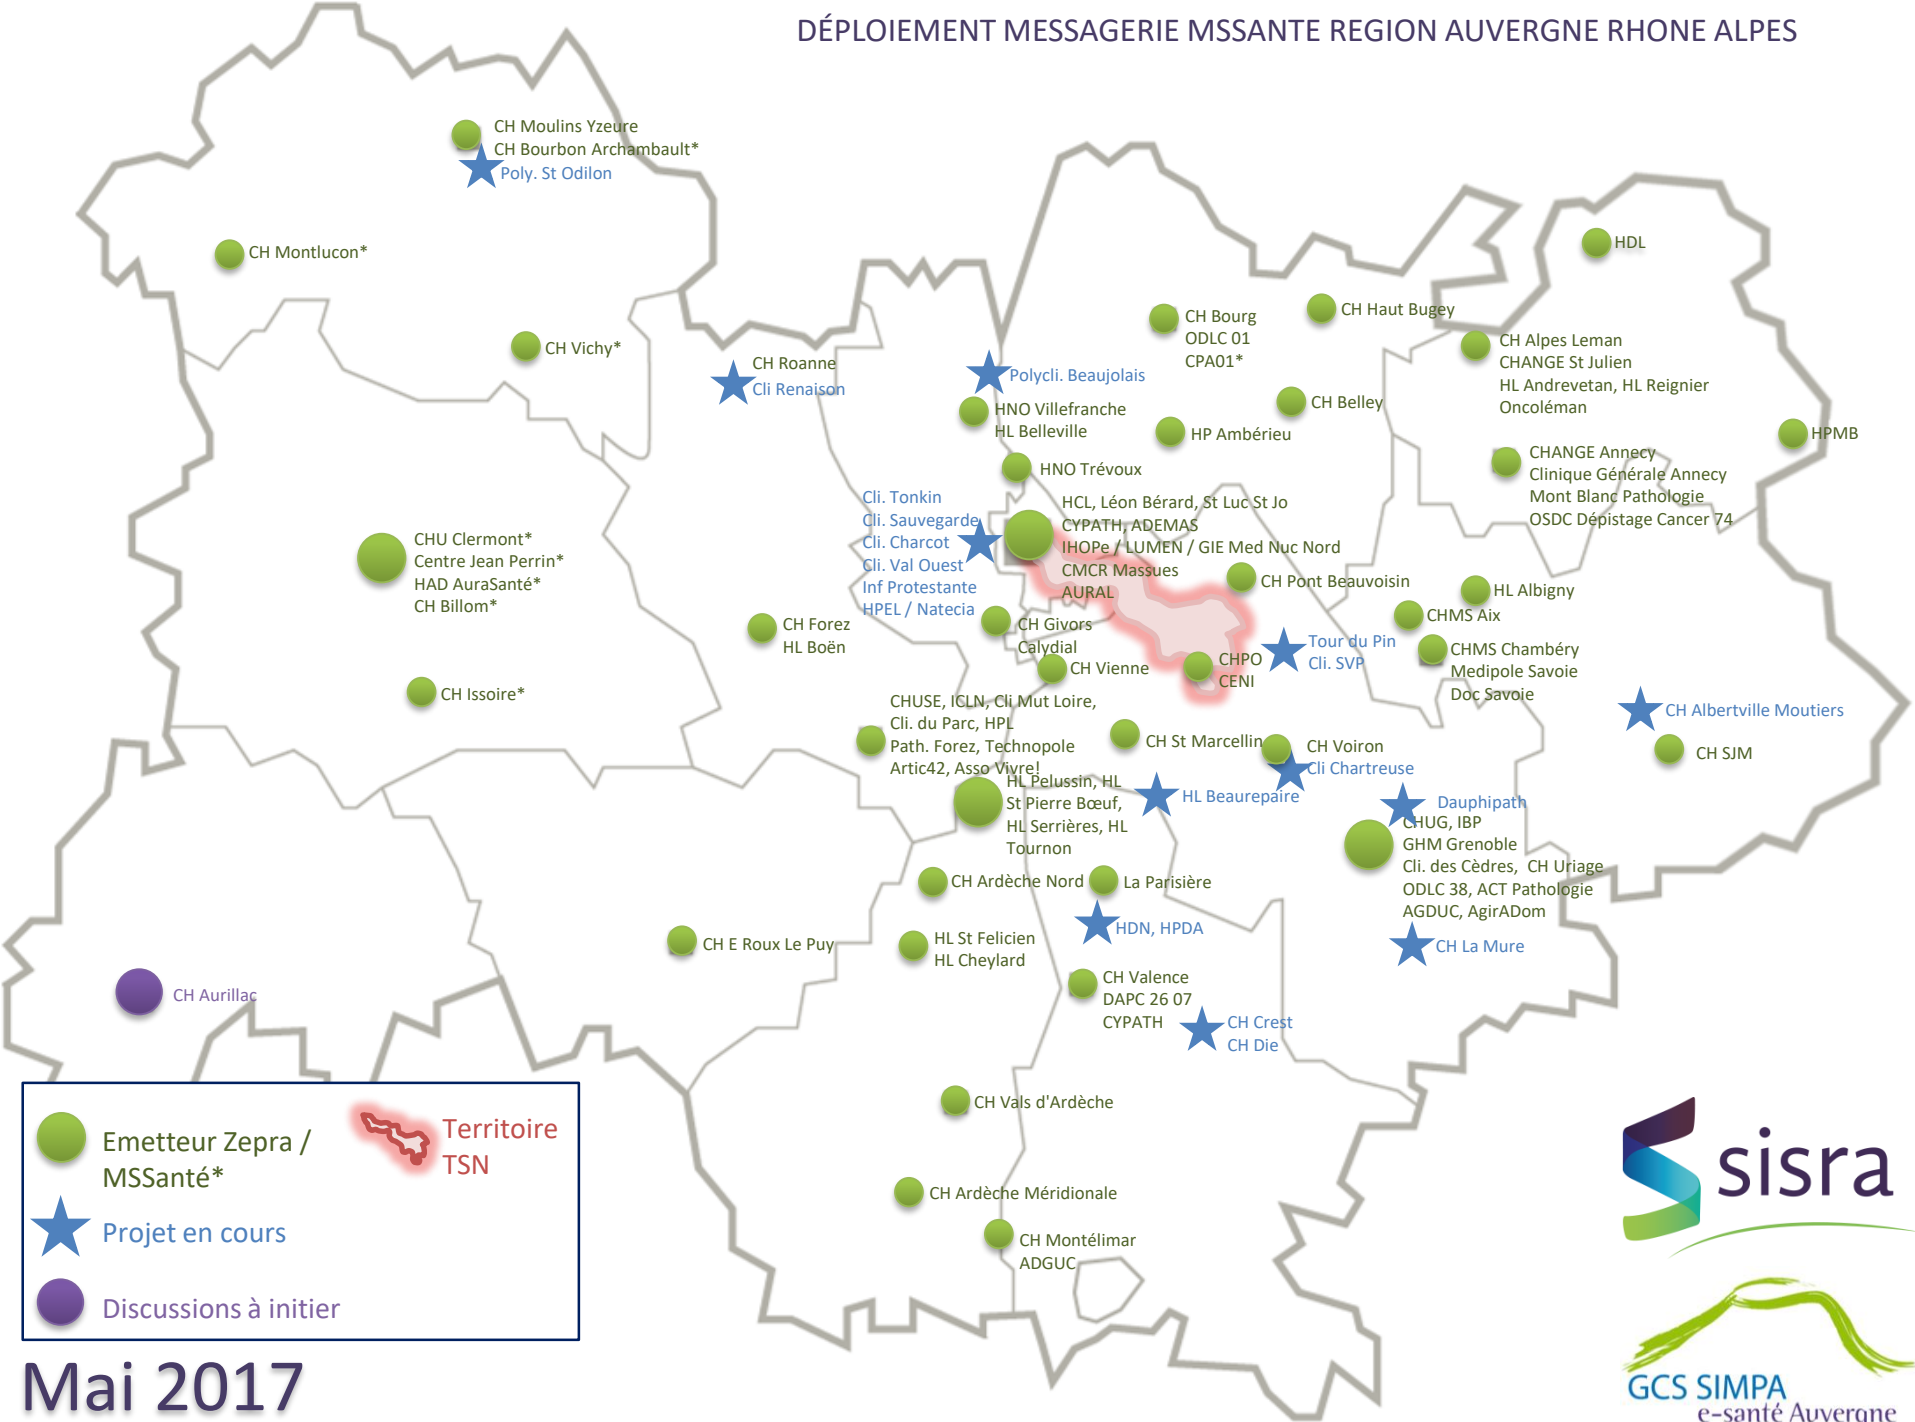

DÉPLOIEMENT MESSAGERIE MSSANTE REGION AUVERGNE RHONE ALPES

Mai 2017